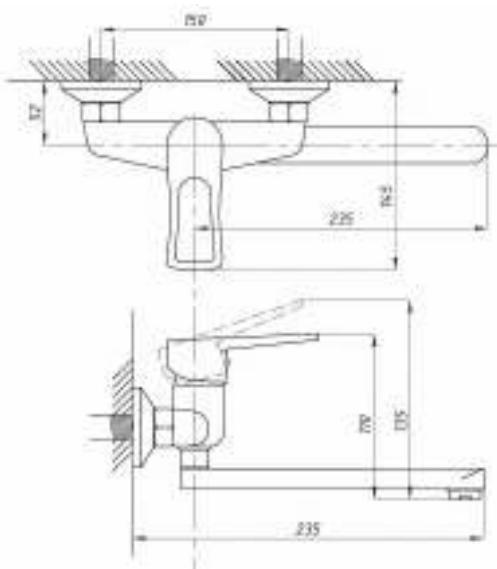

Смеситель для ванны с душем
серия: ПЛЮС
арт. **PSM-521-008**
материал: Латунь
картридж: 40мм
дивертор: Керамический
эксцентрики: Рус
тип: См-ВУОРНШЛА

017

023

Смеситель для ванны с душем
серия: ПЛЮС
арт. **PSM-523-008**
материал: Латунь
картридж: 40мм
дивертор: Вытяжной
эксцентрики: Рус
тип: См-ВУОРНШЛА

017

023

Смеситель для кухни и раковины настенный
серия: ПЛЮС
арт. **PSM-508-017**
материал: Латунь
картридж: 40мм
эксцентрики: Евро
тип: См-МОРНА,
См-УМОРНА