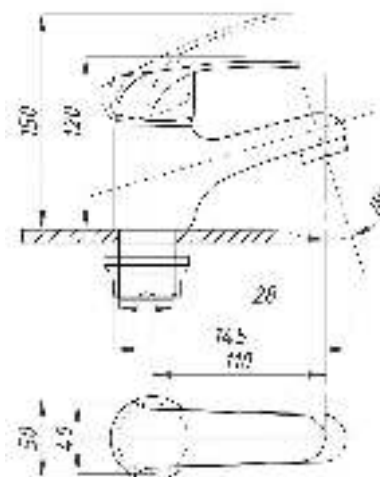

Смеситель для раковины
серия: ProfECO
арт. **PSM-747-037**
материал: Латунь
картридж: 40мм
гибкая подводка: нет
тип: См-УмоЦБА