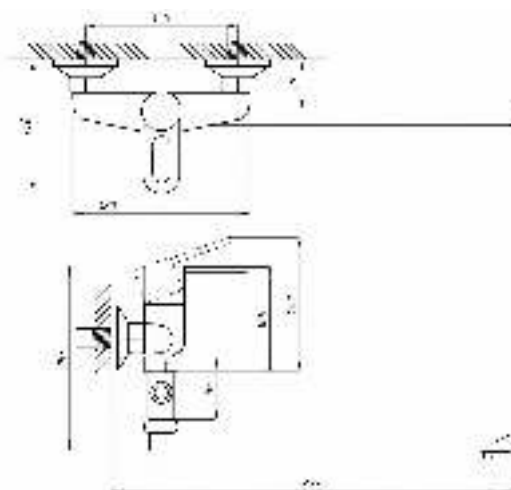

Смеситель для ванны с душем
серия: ПЛЮС
арт. **PSM-523-008**
материал: Латунь
картридж: 40мм
дивертор: Вытяжной
эксцентрики: Рус
тип: См-ВУОРНШЛА

017

023

Смеситель для кухни и раковины настенный
серия: ПЛЮС
арт. **PSM-508-017**
материал: Латунь
картридж: 40мм
эксцентрики: Евро
тип: См-МОРНА,
См-УМОРНА