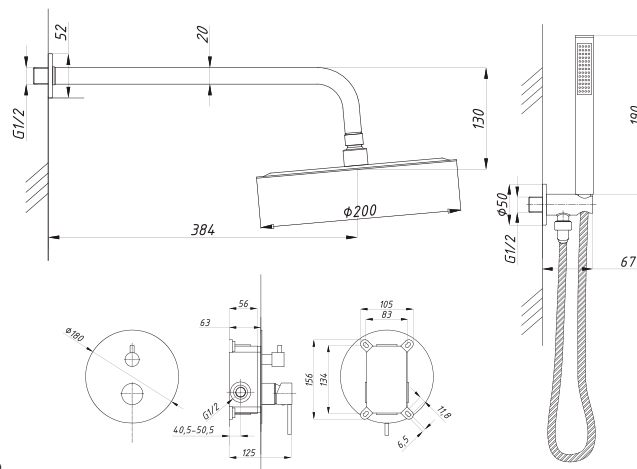

Душевая система встраиваемая серия: STANDART арт. **PSM-ST-02** материал: Латунь картридж: 35мм. дивертор: керамический двухдиапазонный количество выходов: 2 тип: См-ДшОРЗШтШл