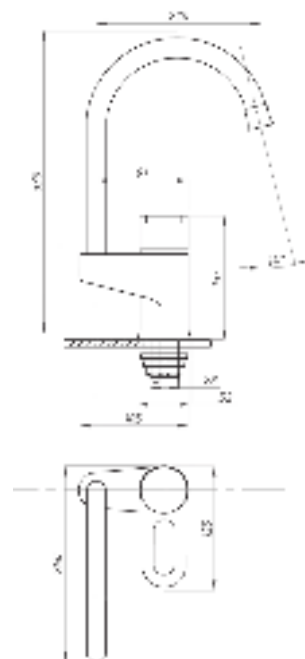

Смеситель для кухни
серия: ПЛЮС
арт. **PSM-384-008**
материал: Латунь
картридж: 40мм
гибкая подводка: нет
тип: См-МОЦБА

017   **023**