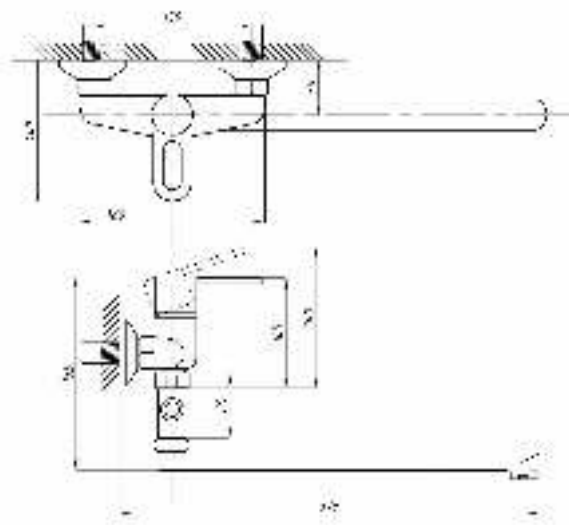

017 **023**

серия ПЛЮС

Смеситель для ванны с душем
серия: ПЛЮС
арт. **PSM-521-008**
материал: Латунь
картридж: 40мм
дивертор: Керамический
эксцентрики: Рус
тип: См-ВУОРНШЛА

017

023

Смеситель для ванны с душем
серия: ПЛЮС
арт. **PSM-523-008**
материал: Латунь
картридж: 40мм
дивертор: Вытяжной
эксцентрики: Рус
тип: См-ВУОРНШЛА