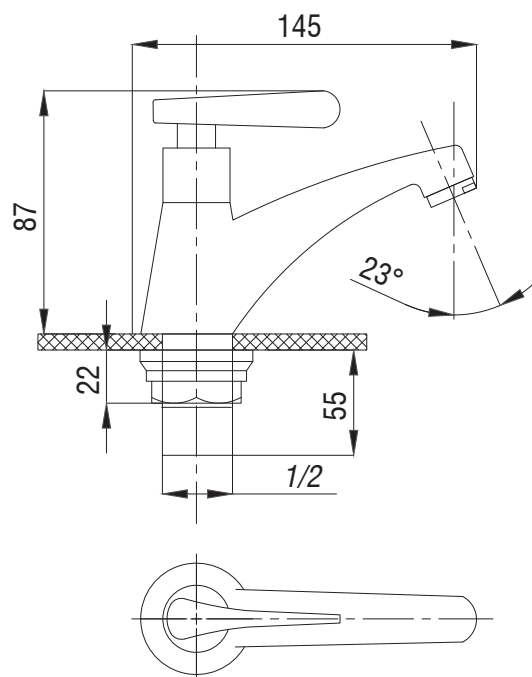

Кран для одной воды
серия: КОМПЛЕКТАЦИЯ
арт. **PSM-104-15**
материал:
Нерж. сталь AISI 304
кран-буksа
гибкая подводка: нет
тип: Кр-ЦБА