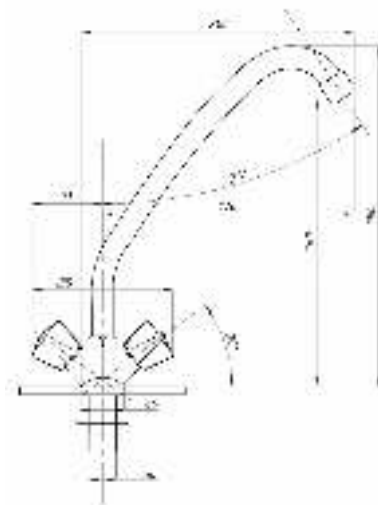

65

77

80

89

99

Смеситель для кухни и раковины
серия: СТАНДАРТ-А
арт. **PSM-127-89**
материал: Латунь
кран-буксы
гибкая подводка: нет
тип: См-МДЦБА

04

06