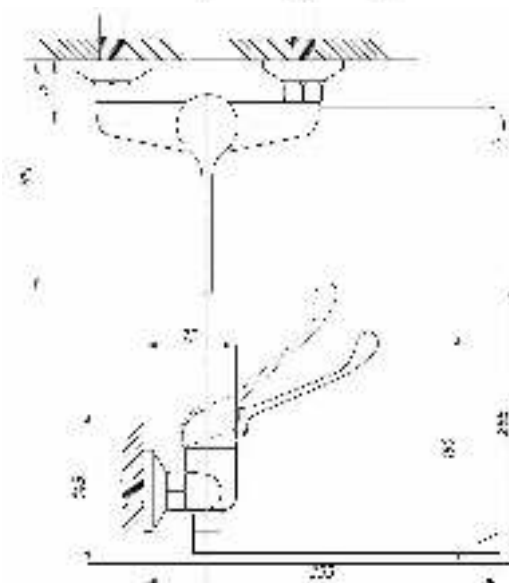

Смеситель для раковины и кухни настенный локтевой
серия: МЕДИК
арт. **PSM-508-055**
материал: Латунь
картридж: 40мм
эксцентрики: Евро
тип: См-УмлРНА,
См-МЛРНА