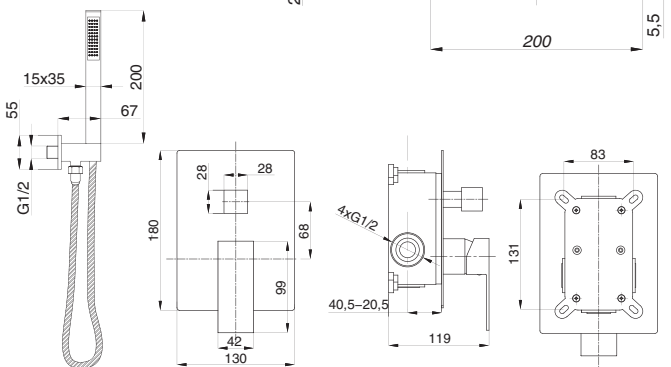

CUBE

Душевая система встраиваемая
серия: CUBE
арт. **PSM-CB-01**
материал: Латунь
картридж: 35мм.
количество выходов: 1
тип: См-ДшОРЗШт

Душевая система встраиваемая
серия: CUBE
арт. **PSM-CB-02**
материал: Латунь
картридж: 35мм.
дивертор: керамический
двухдиапазонный
количество выходов: 2
тип: См-ДшОРЗШтШл