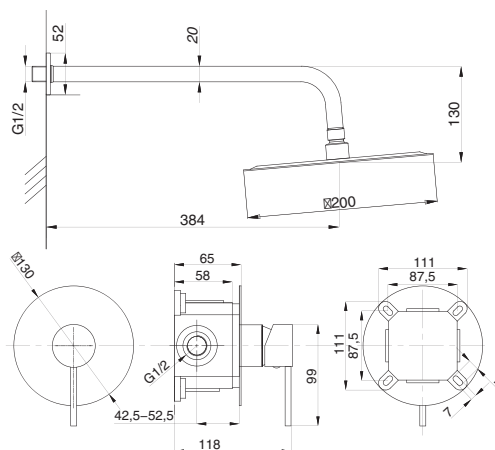

Душевая система встраиваемая серия: STANDART арт. **PSM-ST-01** материал: Латунь картридж: 35мм. количество выходов: 1 тип: См-ДшОРЗШт