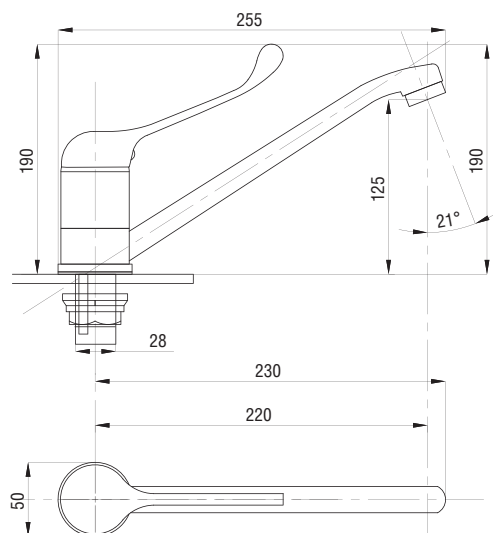

серия МЕДИК

Смеситель для раковины
и кухни локтевой
серия: МЕДИК
арт. **PSM-215-055**
материал: Латунь
картридж: 40мм
гибкая подводка: нет
тип: См-УмлЦБА,
См-МлЦБА

Смеситель для кухни и раковины локтевой
серия: МЕДИК
арт. **PSM-425-055**
материал: Латунь
картридж: 40мм
гибкая подводка: нет
тип: См-МЛЦБА,
См-УмлЦБА