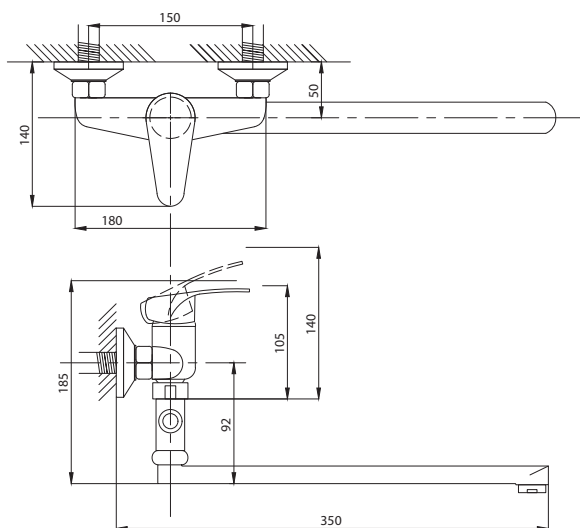

99

серия КОМПЛЕКТАЦИЯ

Смеситель для ванны
серия: КОМПЛЕКТАЦИЯ
арт. **PSM-104-1**
материал: Латунь
картридж: 35мм.
дивертор: Вытяжной
эксцентрики: Евро
тип: См-ВОРНШЛА

Смеситель для ванны
с душем
серия: КОМПЛЕКТАЦИЯ
арт. **PSM-104-2**
материал: Латунь
картридж: 35мм
дивертор: Керамический
эксцентрики: Евро
тип: См-ВУОРНШЛА