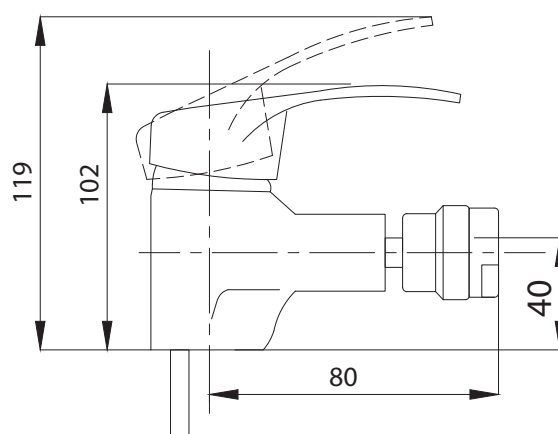

Смеситель для биде
серия: КОМПЛЕКТАЦИЯ
арт. **PSM-104-7**
материал: Латунь
картридж: 35мм
гибкая подводка: 40см.
тип: См-БдОЦБА