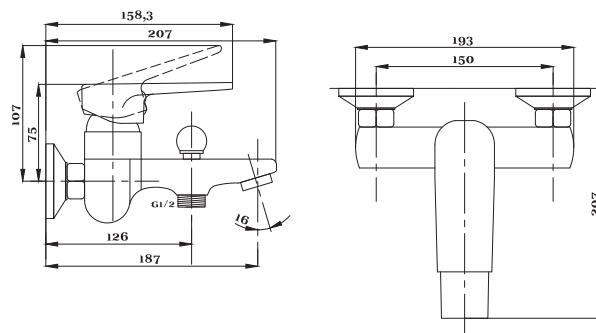

Смеситель для раковины
серия: 200
арт. **PSM-200-5**
материал: Латунь
картридж: 35мм
гибкая подводка: 40см
тип: См-УМОЦБА

серия 400

Смеситель для ванны с душем
серия: 400
арт. **PSM-400-1**
материал: Латунь
картридж: 35мм
дивертор: Вытяжной эксцентрики: Евро
тип: См-ВОРНШЛА