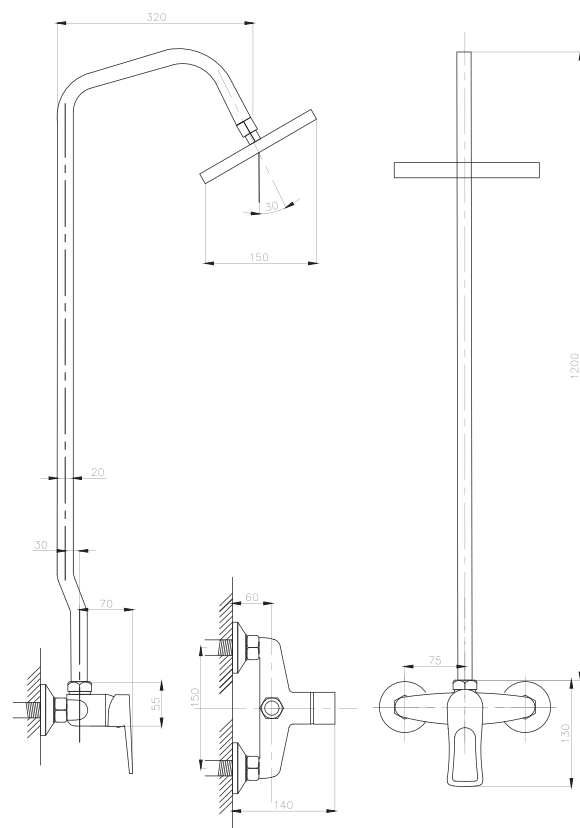

серия ДУШ

Душевая система
серия: ДУШ
арт. **PSM-510-017**
материал: Латунь
картридж: 40мм
эксцентрики: Евро
тип: См-ДшОРНТр

Душевая система
серия: ДУШ
арт. **PSM-514-89**
материал: Латунь
картридж: 40мм
эксцентрики: Евро
тип: См-ДшОРНТр