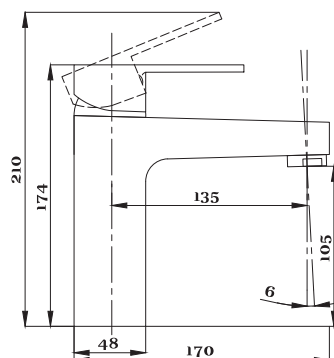

серия КВАДРО

Смеситель
для ванны с душем
серия: КВАДРО
арт. **PSM-184-38**
материал: Латунь
кран-буксы
дивертор: Керамический
эксцентрики: Евро
тип: См-ВУОРНШЛА

Смеситель для ванны с душем
серия: КВАДРО
арт. **PSM-192-38**
материал: Латунь
кран-буксы
дивертор: керамический
эксцентрики: Евро
тип: См-ВУОРНШЛА