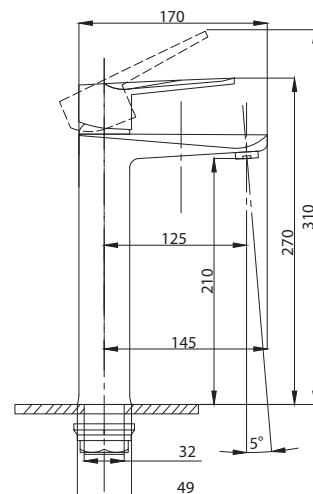

Смеситель для раковины
серия: STEEL
арт. **PSM-301-5**
материал:
Нерж. сталь AISI 304
картридж: 35мм
гибкая подводка: 40см.
тип: См-УМОЦБА

Смеситель для раковины
серия: STEEL
арт. **PSM-301-6**
материал:
Нерж. сталь AISI 304
картридж: 35мм
гибкая подводка: 40см.
тип: См-УМОЦБА