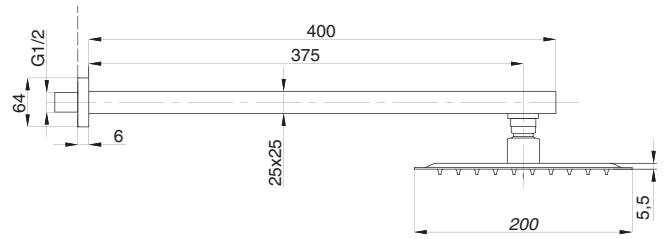

CUBE

Душевая система встраиваемая
серия: CUBE
арт. **PSM-CB-01**
материал: Латунь
картридж: 35мм.
количество выходов: 1
тип: См-ДшОРЗШт

Душевая система встраиваемая
серия: CUBE
арт. **PSM-CB-02**
материал: Латунь
картридж: 35мм.
дивертор: керамический
двухдиапазонный
количество выходов: 2
тип: См-ДшОРЗШтШл