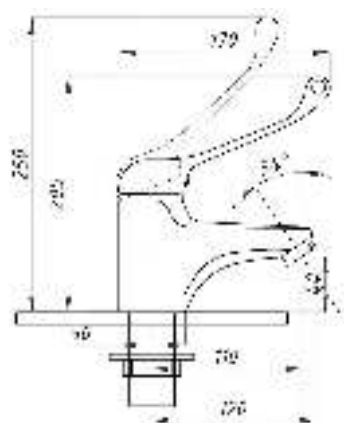

Смеситель для раковины локтевой
серия: МЕДИК
арт. **PSM-740-055**
материал: Латунь
картридж: 40мм
гибкая подводка: нет
тип: См-УмлЦБА