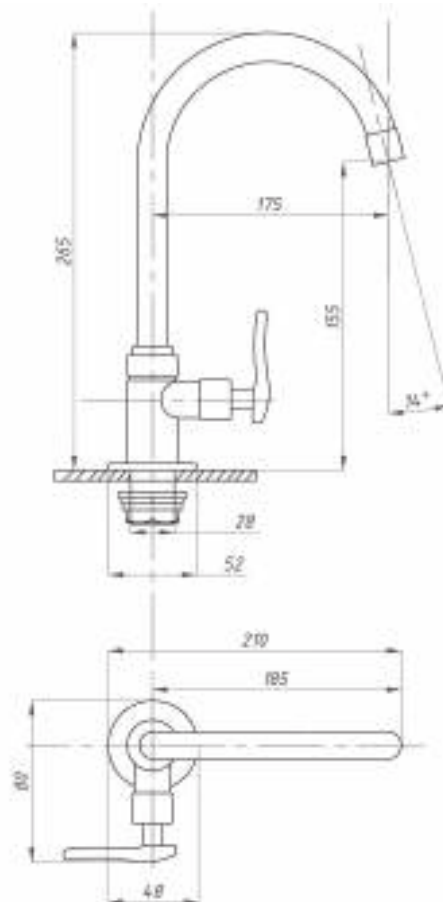

Кран для одной воды
серия: ПЛЮС
арт. **PSM-905-89**
материал: Латунь
кран-букса
гибкая подводка: нет
тип: Кр-ЦБА

Кран для одной воды
серия: ПЛЮС
арт. **PSM-906-008**
материал: Нерж. сталь AISI 304
кран-букса
гибкая подводка: нет
тип: Кр-ЦБА