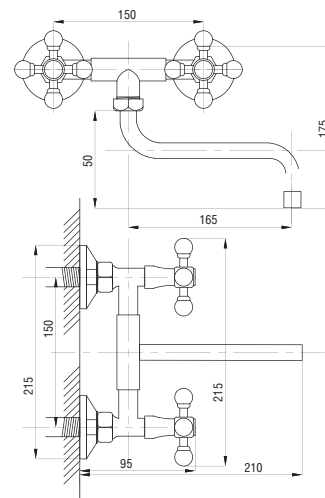

Смеситель для кухни и раковины настенный
серия: СТАНДАРТ-А
арт. **PSM-106-89**
материал: Латунь
кран-буксы
эксцентрики: Рус.
тип: См-МДРНА,
См-УмДРНА